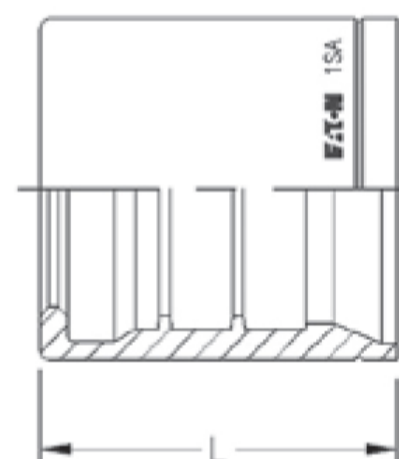

Санкт-Петербург

+7 (812) 677 71 55

Екатеринбург

+7(343) 345 63 08

Новокузнецк

+7(3843) 20 97 28

FC510-04	6	6,4	14,5	345	1380	75	0,95	0,34
FC510-06	10	9,5	17,2	275	1100	90	0,95	0,43
FC510-08	12	12,7	20,1	240	960	130	0,95	0,50
FC510-10	16	15,9	23,6	190	760	150	0,95	0,66
FC510-12	19	19,0	27,4	155	620	180	0,95	0,77
FC510-16	25	25,4	34,4	138	560	230	0,95	1,05
FC510-20	31	31,8	43,0	112	450	280	0,95	1,61

Артикул соединительной муфты

Номинальный диаметр (мм)

Длина (мм)

ТТС фитинг ниппель под зачистку (1SA муфта под зачистку)

1SA4	6	22,6
1SA6	10	25,7
1SA8	12	29,6
1SA10	16	31,0
1SA12	19	32,6
1SA16	25	35,8
1SA20	31	42,8