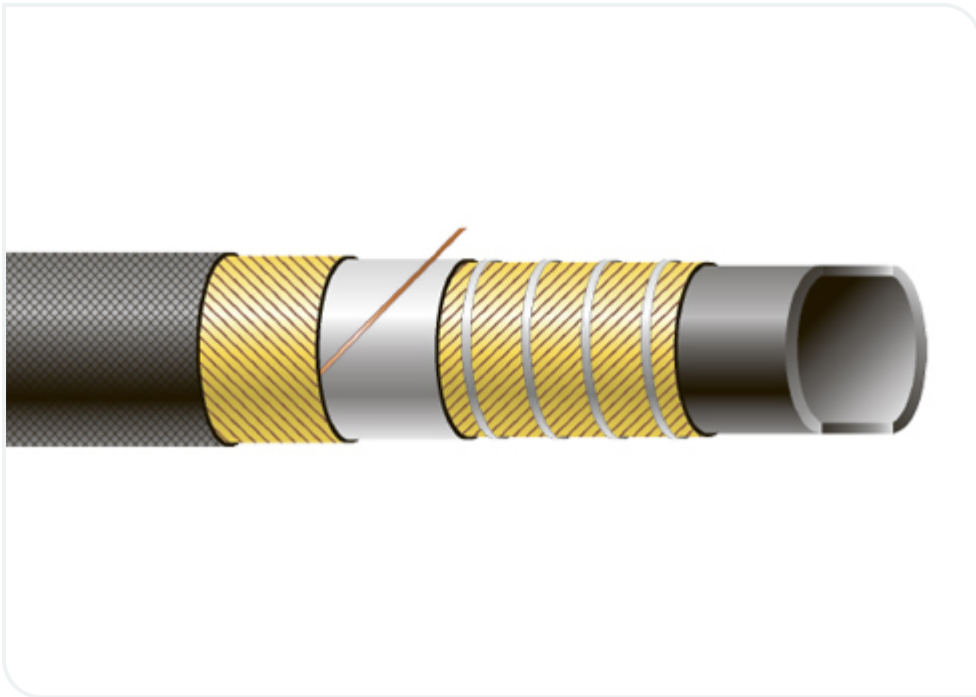

Рукав Semperit SMSP

Применение:

- Напорно-всасывающий рукав.
- Рукава для загрузки и разгрузки силосов в транспортное средство.
- Для транспортирования цемента, песка, щебня, гранулята.

Показатели:

- Встроенная проволочная спираль улучшает стабильность профиля, даёт возможность более узких диаметров изгиба, и даёт возможность вакуумной нагрузки.
- Высокая продолжительность службы, вызванная устойчивым к истиранию внутренним слоем рукава
- Безопасность в отношении электрического пробоя обеспечивается антистатическим истиранию внутренним слоем рукава, так же как и дополнительно встроенной медной проволокой.

Предупреждение: Разные исполнения концов в зависимости от требования.

Вакуумная стойкость: -0,8 bar

Рабочая температура: -35°C / +80°C.

Коэффициент безопасности: 3,1 5 : 1

Внутренний слой: NR/SBR/BR, чёрный, гладкий, устойчивый к истиранию, антистатический.

Усиление: текстильный каркас, навивка, спираль из стали, медная проволока.

Наружный слой: SBR, чёрный, антистатический, отпечаток от текстильного банджа.

Маркировка: непрерывная полоска, серебряная: „SEMPERIT S SMSP antiabrasiv Silo SDPN6bar“.