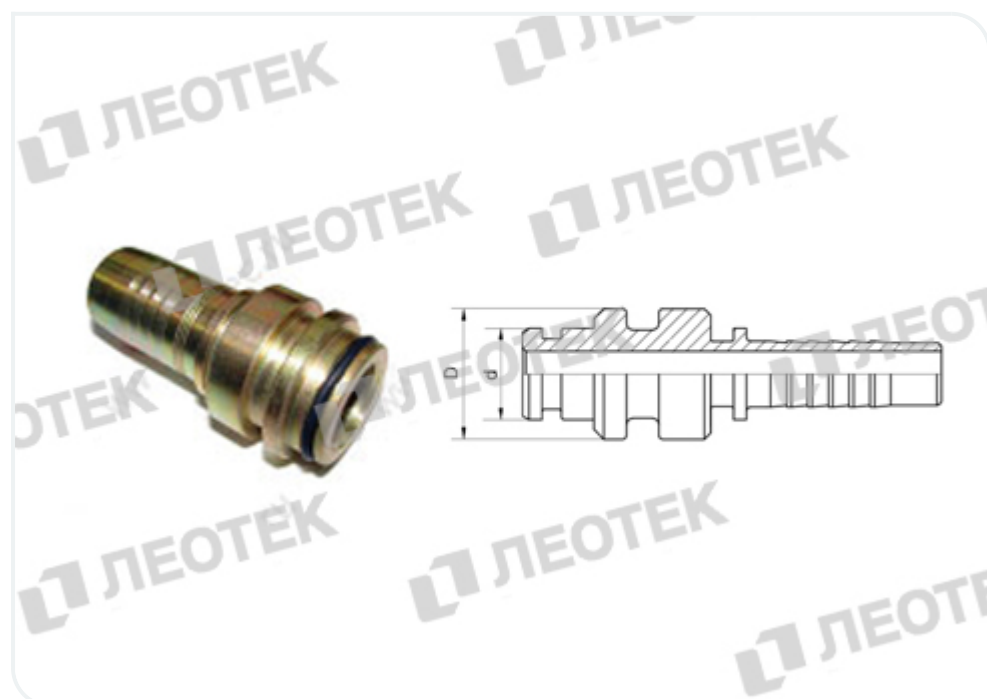

## СТЕСК фитинги

**Тип соединения:** штекерное с уплотнительным кольцом и зажимным замком

**Диаметры рукавов:** от 6 до 50 мм (1/4" - 2")

**Виды фитинга:** прямой 0°, угловой 90°

Размер	D, мм	d, мм	Вид фитинга	Диаметр рукава (дюйм)	Диаметр рукава (мм)
СТЕСК 10/15 d=6	15	10	Прямой - 0°	1/4	6
СТЕСК 10/15 d=8	15	10	Прямой - 0°	5/16	8
СТЕСК 14/20 d=8	20	14	Прямой - 0°	5/16	8
СТЕСК 14/20 d=10	20	14	Прямой - 0°	3/8	10
СТЕСК 18/24 d=12	24	18	Прямой - 0°	1/2	12
СТЕСК 24/29 d=16	29	24	Прямой - 0°	5/8	16
СТЕСК 24/29 d=20	29	24	Прямой - 0°	3/4	20
СТЕСК 25/31 d=25	31	25	Прямой - 0°	1	25
СТЕСК 31/39 d=25	39	31	Прямой - 0°	1	25

Санкт-Петербург  
+7 (812) 677 71 55

Екатеринбург  
+7(343) 345 63 08

Новокузнецк  
+7(3843) 20 97 28

STECK 38/46 d=32	46	38	Прямой - 0°	1 1/4	32
STECK 47/55 d=38	55	47	Прямой - 0°	1 1/2	38
STECK 56/64 d=50	64	56	Прямой - 0°	2	50
STECK 10/15 (90) d=8	15	10	Угловой - 90°	5/16	8
STECK 14/20 (90) d=8	20	14	Угловой - 90°	5/16	8
STECK 18/24 (90) d=12	24	18	Угловой - 90°	1/2	12
STECK 24/29 (90) d=20	29	24	Угловой - 90°	3/4	20
STECK 31/39 (90) d=25	39	31	Угловой - 90°	1	25