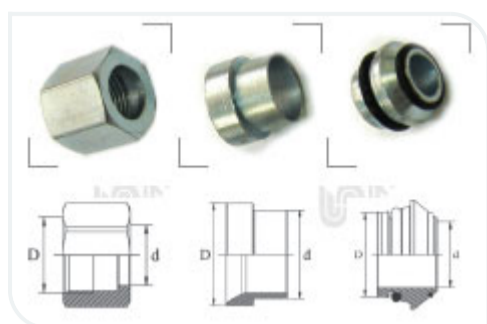

## Адаптер ВО

### СОЕДИНЕНИЕ ДКО

**Тип соединения:** конус 24°, развальцованная труба;

**Резьба:** метрическая от 12x1,5 до 52x2;

**Диаметры рукава:** от 1/4" до 2";

**Применение:** для соединения фитинга ДКО с развальцованной трубой